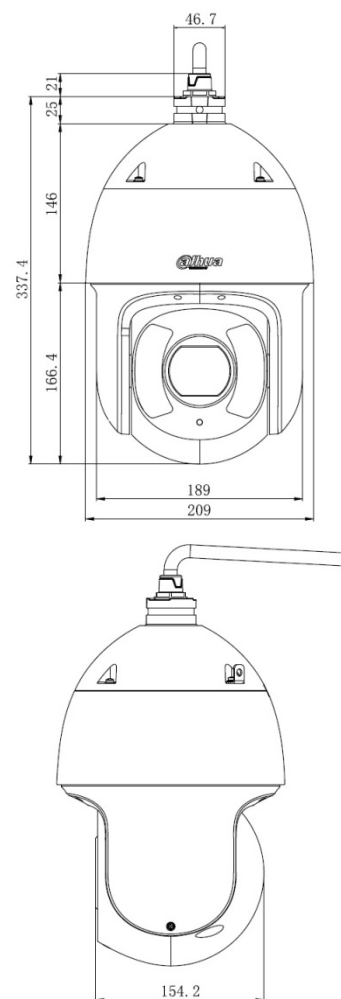

### 型號：VK-TWIPC6E230UN

攝像機	
攝像元件	1/2.8" STARVIS™ CMOS
有效像素	1920(H)×1080(V) · 2Megapixels
RAM/ROM	512M/128M
掃描系統	Progressive
電子快門速度	1/1s~1/300,000s
最低照度	彩色：0.005Lux@F1.6 · 0Lux@F1.6(IR ON)
信號雜訊比	高於 55dB
紅外線距離	200M
IR 開關控制	自動 / 手動
紅外線數量	6
鏡頭	
焦距	4.5mm~135mm
光圈值	F1.6~F4.4
視野角度	H：67.8°~2.4°
光學變焦	30x
對焦模式	自動 / 手動
最短對焦距離	100mm~1000mm(近焦~遠焦)
PTZ	
範圍	水平：0°~360°連續旋轉 垂直：-20°~90° · 自動翻轉 180°
控制速度	水平：0.1°~200°/s · 垂直：0.1°~120°/s
預設速度	水平：300°/s · 垂直：200°/s
預設點	300 個預設點位置
PTZ 模式	5 巡跡、8 巡航、自動水平轉動、自動掃描
速度設定	支援人性化焦距調整 · 速度自動匹配功能
送電啟動動作	自動恢復到停電前的 PTZ 和鏡頭的狀態
閒置動作	預設 / 掃描 / 巡視
智能分析	
自動追蹤	支援
IVS	絆線、入侵、遺留/遺失、人臉偵測、熱區圖
影像	
壓縮	H.265+ / H.265 / H.264+ / H.264

串流能力	3 串流
解析度	1080P(1920×1080) · 1.3M(1280×960) · 720P(1280×720) · D1(704×576/704×480) · CIF(352×288/352×240)
張數	主碼流：1080P/1.3M/720P(1~50/60fps) 子碼流 1：D1/CIF(1~25/30fps) 子碼流 2： 1080P/1.3M/720P/D1/CIF(1~25/30fps)
位元率控制	CBR(固定位元率) / VBR(可變位元率)
位元率	H265/H.264：448K~8192Kbps
日夜切換	自動 / 彩色 / 黑白
背光模式	背光補償 / 強光抑制 / 寬動態(120dB)
白平衡	自動 / ATW / 室內 / 室外 / 手動
增益控制	自動 / 手動
雜訊抑制	2D/3D 降噪
動態偵測	支援
重點區域	支援
電子圖像穩定技術(EIS)	支援
除霧	支援
數位放大	16x
翻轉	180°
影像遮蔽	最多 24 個區域
聲音	
壓縮	G.711a/G.711Mu/AAC/G.722/G.726/ G.729/MPEG2-L2
網路	
網路介面	RJ-45(10Base-T /100Base-TX)
通訊協定	IPv4/IPv6 · HTTP · HTTPS · SSL · TCP/IP · UDP · UPnP · ICMP · IGMP · SNMP · RTSP · RTP · SMTP · NTP · DHCP · DNS · PPPoE · DDNS · FTP · IP Filter · QoS · Bonjour · 802.1x
接入標準	ONVIF · PSIA · CGI
串流傳輸方式	單播 / 組播

最多預覽人數	20 Users
存儲功能	NAS、PC、Mirco SD 卡(最大容量 128GB)
瀏覽器	IE、Chrome、Firefox、Safari
管理軟體	CMS
智慧手機監控	IOS、Android
<b>接口</b>	
影像接口	1 路 CVBS 輸出
RS485	1 組
聲音接口	1 輸入、1 輸出
警報	7 輸入、2 輸出

<b>電源</b>	
電源供應	AC24V 3A(±25%)、PoE+(802.3at)
電源功耗	17W、25W(IR ON、加熱器 ON)
<b>環境</b>	
工作環境	-40°C~+70°C、濕度小於 95%
防水等級	IP67
防破壞等級	IK10
<b>外觀</b>	
主體材質	金屬
尺寸	Φ209mm×337.4mm
重量	5.8kg

## 尺寸(mm)