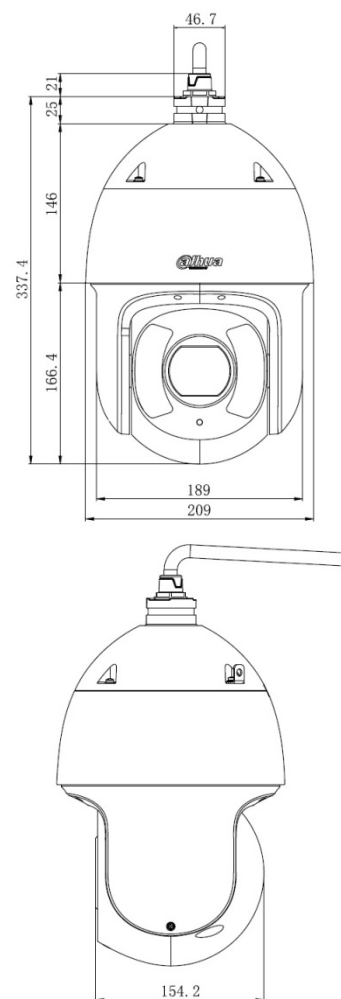

最多預覽人數	20 Users
存儲功能	NAS、PC、Mirco SD 卡(最大容量 128GB)
瀏覽器	IE、Chrome、Firefox、Safari
管理軟體	CMS
智慧手機監控	IOS、Android
接口	
影像接口	1 路 CVBS 輸出
RS485	1 組
聲音接口	1 輸入、1 輸出
警報	7 輸入、2 輸出

電源	
電源供應	AC24V 3A(±25%)、PoE+(802.3at)
電源功耗	17W、25W(IR ON、加熱器 ON)
環境	
工作環境	-40°C~+70°C、濕度小於 95%
防水等級	IP67
防破壞等級	IK10
外觀	
主體材質	金屬
尺寸	Φ209mm×337.4mm
重量	5.8kg

安裝示意圖

天花板安裝	壁掛安裝	電源盒安裝
PFA111+PFB300C	PFB305W	PFB305W+PFA140
電線桿安裝	角落安裝	欄杆安裝
PFB305W+PFA150	PFB305W+PFA151	PFA111+PFB303S

尺寸(mm)

配件

選購配件