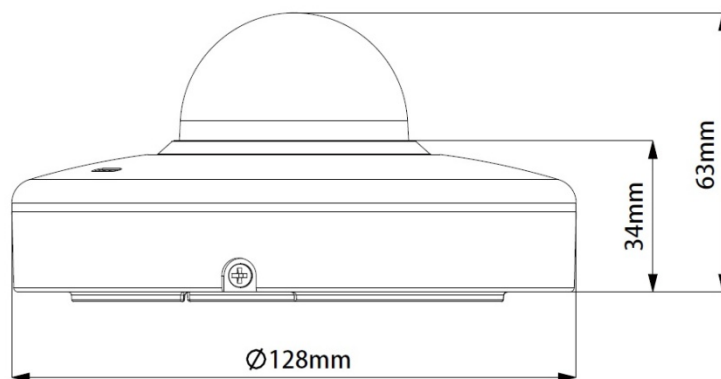

- 1/2.8" 2Megapixel STARVIS™ CMOS
- 3 倍光學變焦 · 2.7mm~8.1mm
- 採用先進星光級技術 · 有效提升夜視效果
- 25/30fps@1080P · WDR
- IVS 智慧型影像監控
- 支援 PoE
- 紅外線距離 15M · IP66 防水等級 · 6KV 防雷等級

### 型號：VK-TWIPA1203SD

攝像機		影像	
攝像元件	1/2.8" STARVIS™ CMOS	壓縮	H.265+ / H.265 / H.264+ / H.264
有效像素	1920(H)×1080(V) · 2Megapixels	串流能力	3 串流
RAM/ROM	512M/128M	解析度	1080P(1920×1080) · 720P(1280×720) · D1(704×576/704×480) · CIF(352×288/352×240)
電子快門	1/1s~1/30,000s	張數	主碼流：1080P/720P(1~25/30fps) 子碼流 1：D1/CIF (1~25/30fps) 子碼流 2：720P/D1/CIF(1~25/30fps)
掃描系統	Progressive	位元率控制	CBR(固定位元率) / VBR(可變位元率)
最低照度	彩色：0.005Lux@F1.8 黑白：0.0005Lux@F1.8 0Lux@F1.8 ( IR ON )	位元率	H265/H.264：448K~8192Kbps
信號雜訊比	高於 50dB	日夜切換	自動(ICR) / 彩色 / 黑白
紅外線距離	15M	背光模式	背光補償 / 強光抑制 / 寬動態(120dB)
IR 開關控制	自動/手動	白平衡	Auto / ATW / Indoor / Outdoor / Manual
紅外線數量	3	增益控制	自動 / 手動
鏡頭		雜訊抑制	2D/3D 降噪
焦距	2.7mm~8.1mm	動態偵測	支援
最大光圈值	F1.8	重點區域	支援
視野角度	H：105.6°~35.2°	電子圖像穩定技術(EIS)	N/A
光學變焦	3x	除霧	支援
對焦模式	自動 / 手動	數位放大	16x
最短對焦距離	100mm~1000mm(近焦~遠焦)	翻轉	180°
PTZ		影像遮蔽	最多 24 個區域
範圍	水平：0°~355° · 垂直：0°~90°	聲音	
手動控制速度	水平：0.1°~70°/s · 垂直：0.1°~30°/s	壓縮	G.711a / G.711Mu / G.726 / AAC
預設速度	水平：80°/s · 垂直：40°/s	網路	
預設點	300 個預設點位置	網路介面	RJ-45(10Base-T / 100Base-TX)
PTZ 模式	8 巡航、自動水平轉動	通訊協定	IPv4/IPv6 · HTTP · HTTPS · SSL · TCP/IP · UDP · UPnP · ICMP · IGMP · SNMP · RTSP · RTP · SMTP · NTP · DHCP · DNS · PPPoE · DDNS · FTP · IP Filter · QoS · Bonjour · 802.1x
速度設定	支援人性化焦距調整 · 速度自動匹配功能	接入標準	ONVIF Profile S&G · API
閒置動作	預設 / 掃描 / 巡視	串流傳輸方式	單播 / 組播
智能分析			
事件觸發	移動偵測、影像篡改、網路斷線、IP 衝突、非法登入、儲存異常		
自動追蹤	N/A		
IVS	絆線、入侵、遺留/遺失、人臉偵測		

最多預覽人數	20 Users
存儲功能	NAS、PC、Mirco SD 卡(最大容量 256GB)
瀏覽器	IE、Chrome、Firefox、Safari
管理軟體	CMS
智慧手機監控	IOS、Android
<b>接口</b>	
影像接口	N/A
RS485	N/A
聲音接口	內建麥克風 & 1 輸入/1 輸出
警報	N/A

<b>電源</b>	
電源供應	DC12V / 1.5A、PoE ( 802.3af )
電源功耗	7.8W、10.5W ( IR ON )
<b>環境</b>	
工作環境	-30°C~+60°C、濕度小於 95%
防水等級	IP66
防破壞等級	IK08
<b>外觀</b>	
主體材質	金屬
尺寸	Φ128mm×63mm
重量	0.49kg

## 尺寸