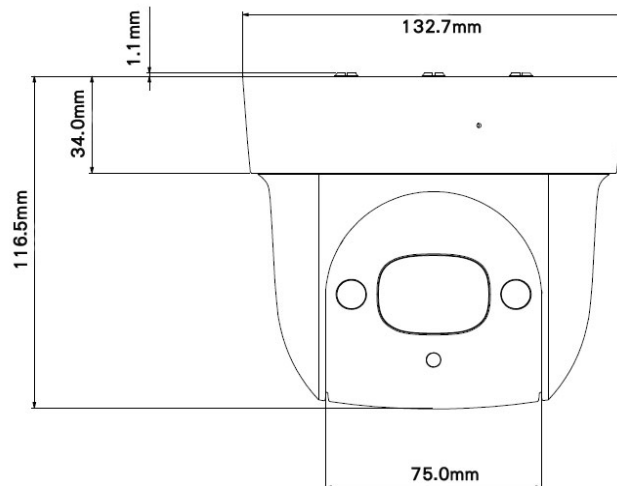

型號：VK-TWIP92204SD

最多預覽人數	20 Users
存儲功能	NAS、PC、Mirco SD 卡(最大容量 128GB)
瀏覽器	IE、Chrome、Firefox、Safari
管理軟體	CMS
智慧手機監控	IOS、Android
接口	
影像接口	N/A
聲音接口	內建麥克風
RS485	N/A
警報	N/A

電源	
電源供應	DC12V 1.5A、PoE(802.3af)
電源功耗	10W、13W(IR ON)
環境	
工作環境	-30°C~+60°C、濕度小於 90%
防水等級	N/A
防破壞等級	N/A
外觀	
主體材質	金屬
尺寸	Φ132.7mm×116.5mm
重量	0.95KG

安裝示意圖

垂吊安裝	壁掛安裝	立柱安裝
PFA103+PFB300C	PFA103+PFB302S	PFA103+PFB302S+PFA150

尺寸

選購配件