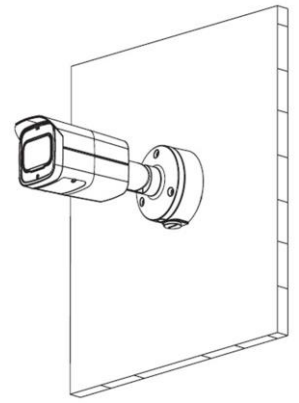

型號	VK-TWIP4231FWTZ
位元率	H265 : 12K~8448Kbps · H264 : 32K~10240Kbps
日夜切換	自動 / 彩色 / 黑白
背光模式	背光補償 / 強光抑制 / 寬動態(120dB)
白平衡	自動 / 自然 / 路燈 / 戶外 / 手動
增益控制	自動 / 手動
雜訊抑制	3D 降噪
動態偵測	關/開 · 4 區矩形
重點區域	關/開 · 4 區
Smart IR(智慧型紅外線)	支援
數位放大	16 倍
翻轉	0° / 90° / 180° / 270°
鏡像功能	關/開
隱私遮罩	關/開 · 4 區矩形
聲音	
壓縮	N/A
網路	
網路介面	RJ-45(10/100Base-T)
通訊協定	HTTP、HTTPs、TCP、ARP、RTSP、RTP、RTCP、UDP、SMTP、FTP、DHCP、DNS、DDNS、PPPoE、IPv4/v6、QoS、UPnP、NTP、Bonjour、IEEE 802.1x、Multicast、ICMP、IGMP、TLS
接入標準	ONVIF Profile S & G、API
串流傳輸方式	單播 / 組播
最多預覽人數	10 Users / 20 Users
存儲功能	NAS、PC、Mirco SD 卡(最大容量 128GB)
瀏覽器	IE、Chrome、Firefox、Safari
管理軟體	Smart PSS、DSS、DMSS
智慧型手機監控	IOS、Android
接口	
聲音	N/A
警報	N/A
其它	
電源供應	DC12V、PoE+(IEEE 802.3at)(Class 4)
電源功耗	< 14W
工作環境	-30°C~+60°C、相對濕度小於 95%
防水等級	IP67
主體材質	金屬
尺寸	244.1mm×79mm×75.9mm
重量	0.815KG

安裝運用

PFA130-E
壁掛式安裝