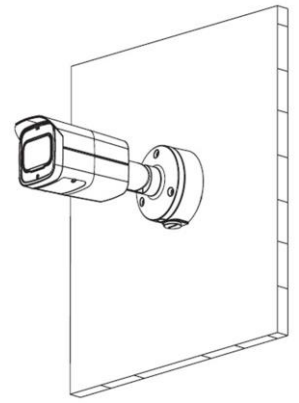

型號	VK-TWIP4231FWTA
位元率	H265 : 12K~8448Kbps · H264 : 32K~10240Kbps
日夜切換	自動 / 彩色 / 黑白
背光模式	背光補償 / 強光抑制 / 寬動態(120dB)
白平衡	自動 / 自然 / 路燈 / 戶外 / 手動
增益控制	自動 / 手動
雜訊抑制	3D 降噪
動態偵測	關/開 · 4 區矩形
重點區域	關/開 · 4 區
Smart IR(智慧型紅外線)	支援
數位放大	16 倍
翻轉	0° / 90° / 180° / 270°
鏡像功能	關/開
隱私遮罩	關/開 · 4 區矩形
聲音	
壓縮	G.711a/ G.711Mu/ AAC/ G.726
網路	
網路介面	RJ-45(10/100Base-T)
通訊協定	HTTP、HTTPs、TCP、ARP、RTSP、RTP、RTCP、UDP、SMTP、FTP、DHCP、DNS、DDNS、PPPoE、IPv4/v6、QoS、UPnP、NTP、Bonjour、IEEE 802.1x、Multicast、ICMP、IGMP、TLS
接入標準	ONVIF Profile S & G、API
串流傳輸方式	單播 / 組播
最多預覽人數	10 Users / 20 Users
存儲功能	NAS、PC、Mirco SD 卡(最大容量 128GB)
瀏覽器	IE、Chrome、Firefox、Safari
管理軟體	Smart PSS、DSS、DMSS
智慧型手機監控	IOS、Android
接口	
聲音	1 路輸出 / 輸入
警報	1 路輸入 : 5mA 5VDC / 1 路輸出 : 300mA 12VDC
其它	
電源供應	DC12V、PoE+(IEEE 802.3at)(Class 4)
電源功耗	< 14W
工作環境	-30°C~+60°C、相對濕度小於 95%
防水等級	IP67
主體材質	金屬
尺寸	244.1mm×79mm×75.9mm
重量	0.815KG

安裝運用

PFA130-E
壁掛式安裝