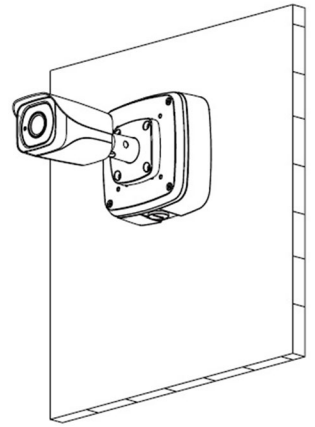

型 號	VK-TWIP2531FW-Z
位元率	H264 : 24K~9472Kbps · H265 : 14K~5632Kbps
日夜切換	自動 / 彩色 / 黑/ 白
背光模式	背光補償 / 強光抑制 / 寬動態(120dB)
白平衡	自動 / 自然 / 路燈 / 戶外 / 手動
增益控制	自動 / 手動
雜訊抑制	3D 降噪
動態偵測	關/開 · 4 區矩形
重點區域	關/開 · 4 區
Smart IR(智慧型紅外線)	支持
數位放大	16 倍
翻轉	0° / 90° / 180° / 270°
鏡像功能	關/開
隱私遮罩	關/開 · 4 區矩形
聲音	
壓縮	G.711a/ G.711Mu/ AAC/ G.726
網路	
網路介面	RJ-45(10/100Base-T)
通訊協定	HTTP、HTTPs、TCP、ARP、RTSP、RTP、UDP、SMTP、FTP、DHCP、DNS、DDNS、PPPoE、IPv4/v6、QoS、UPnP、NTP、Bonjour、802.1x、Multicast、ICMP、IGMP、SNMP
接入標準	ONVIF、PSIA、CGI
串流傳輸方式	單播 / 組播
最多預覽人數	10 Users / 20 Users
存儲功能	NAS、PC、Mirco SD 卡(最大容量 128GB)
瀏覽器	IE、Chrome、Firefox、Safari
管理軟體	Smart PSS、DSS、Easy4ip
智慧型手機監控	IOS、Android
接口	
聲音	1 輸入/1 輸出
警報	2 輸:5mA 5VDC 入/1 輸出: 300mA 12VDC
電源/環境/外觀	
電源供應	DC12V、PoE(802.3af)(Class 0)
電源功耗	< 11.5W
工作環境	-30°C~+60°C · 濕度小於 95%(無凝結)
防水等級	IP67
防破壞等級	N/A
主體材質	金屬
尺寸	273.2mm×95.0mm×96.4mm
重量	1.07KG

安裝運用

PFA121
壁掛式安裝