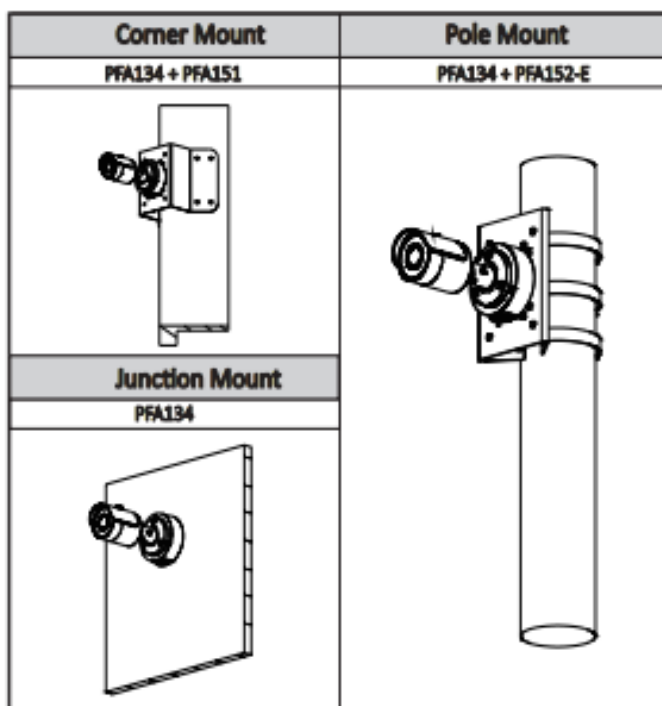

## 選購配件

PFA134  
Junction Box

PFA152-E  
Pole mount

PFA151  
Corner mount

## 安裝方式

## 尺寸