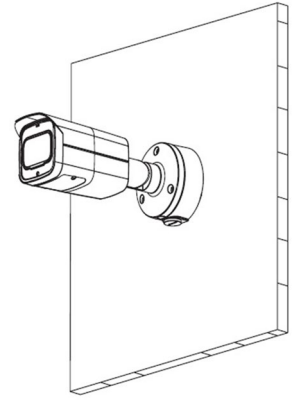

型號	VK-TWIP2031FWTZ
位元率	H265 : 12K~6400Kbps · H264 : 32K~10240Kbps
日夜切換	自動 / 彩色 / 黑白
背光模式	背光補償 / 強光抑制 / 寬動態(120dB)
白平衡	自動 / 自然光 / 路燈 / 戶外 / 手動
增益控制	自動 / 手動
雜訊抑制	3D 降噪
動態偵測	關/開 · 4 區矩形
重點區域	關/開 · 4 區
Smart IR(智慧型紅外線)	支持
數位放大	16 倍
翻轉	0° / 90° / 180° / 270°
鏡像功能	關/開
隱私遮罩	關/開 · 4 區矩形
聲音	
壓縮	N/A
網路	
網路介面	RJ-45(10/100Base-T)
通訊協定	HTTP、HTTPs、TCP、ARP、RTSP、RTP、UDP、SMTP、FTP、DHCP、DNS、DDNS、PPPoE、IPv4/v6、QoS、UPnP、NTP、Bonjour、IEEE 802.1x、Multicast、ICMP、IGMP、TLS
接入標準	ONVIF Profile S & G、API
串流傳輸方式	單播 / 組播
最多預覽人數	10 Users / 20 Users
存儲功能	NAS、PC、Mirco SD 卡(最大容量 128GB)
瀏覽器	IE、Chrome、Firefox、Safari
管理軟體	Smart PSS、DSS、DMSS
智慧型手機監控	IOS、Android
接口	
聲音	N/A
警報	N/A
其它	
電源供應	DC12V、PoE+(IEEE 802.3at)(Class 4)
電源功耗	< 14W
工作環境	-30°C~+60°C · 相對濕度小於 95%
防水等級	IP67
主體材質	金屬
尺寸	244.1mm×79mm×75.9mm
重量	0.815KG

安裝運用

PFA130-E
壁掛式安裝