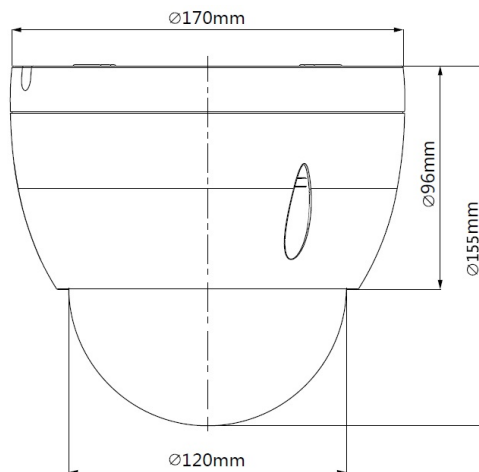

### 外觀

主體材質	金屬
------	----

尺寸	Φ170mm×155mm
----	--------------

重量	1.8kg
----	-------

## 安裝示意圖

天花板安裝	電源盒安裝
PFA102+PFB300C	PFA102+PFB302S
	
電線桿安裝	角落安裝
PFA102+PFB302S+PFA150	PFA102+PFB302S+PFA151
	

## 尺寸