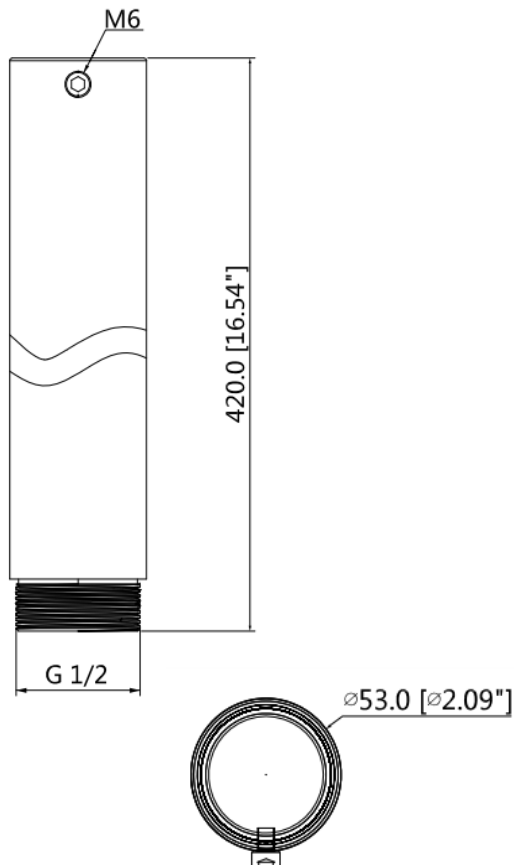

- 美觀設計
- 鋁合金 材質
- 天花板安裝支架

型號：DH-PFA113**技術&規格**

材質	鋁合金
尺寸	Φ53mmx420mm
出線孔	G1 1/2"
重量	1.0Kg
承重	7.0Kg
顏色	白
工作環境	-40°C~+60°C
相對濕度	<90%RH

尺寸**應用**