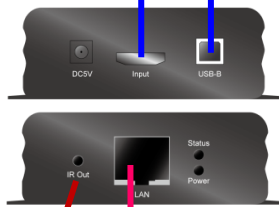

CREATE MIRACLE 100米 HDMI 延伸器+KVM傳輸

- 延長HDMI訊號
- 延長Keyboard(鍵盤) 和 Mouse(滑鼠) 訊號
- 使用CAT5e/6網路線可延長至100米
- 可應用在：傳輸距離不足、裝潢施工有限制、監控系統(DVR)、會議室演示以及教學環境

SL-015-100IR-KVM

規格	
解析度	1080P@60Hz
距離	100米，使用CAT5e/6網路線，可將HDMI訊號、鍵盤、滑鼠信號延長
ESD	靜電保護(8KV)
KVM	可遠端操控
紅外線傳輸	可遠端遙控
EDID傳輸	可兼容於各種顯示器
功能	自動平衡、信號增強處理

一對一	直接透過網路線連接
一對多	可透過路由器將數據透過1個發射端傳送至多個接收端。
	串接R端數量依路由器支援孔數為限。中介的路由器請使用只帶有集線功能的，請勿使用帶WiFi功能的路由器。

媒體設備

T 端

可延長螢幕、滑鼠、鍵盤

R 端

距離可達100公尺
使用CAT5e/6網路線

若中間串接路由器，可串接1個T端多個R端
※ 路由器請用基本款，不帶WiFi功能

紅外線遙控發射器

紅外線遙控接收器

※規格如有更改，恕不另行通知