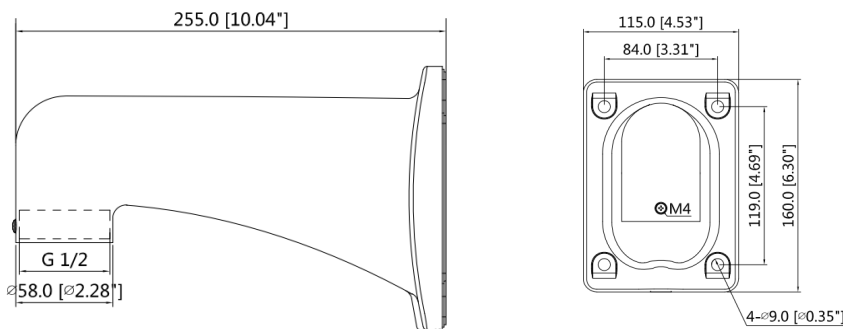

- 美觀設計
- 鋁合金材質
- 壁掛支架

型號：DH-PFB303W

技術&規格

材質	鋁合金
尺寸 (W×H×D)	115mmx160mmx255mm
重量	0.66kg
承重	7.0Kg
顏色	白
工作環境	-40°C~+60°C
相對濕度	<90% RH

尺寸

應用