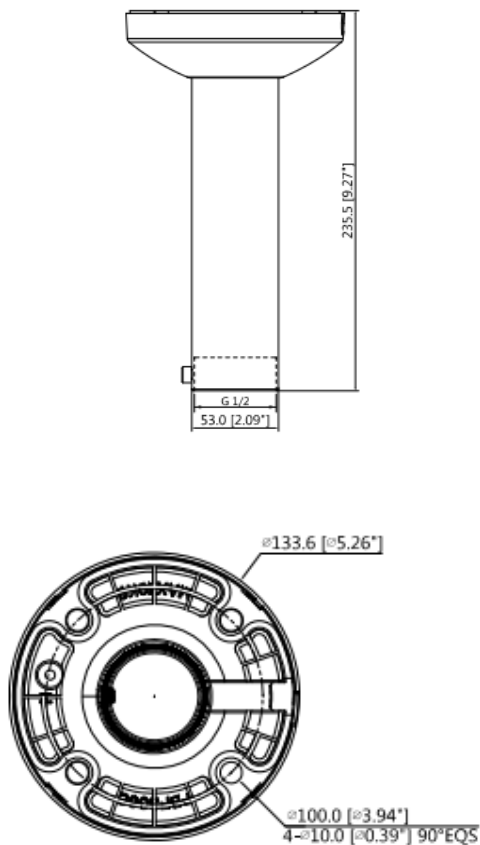

- 美觀設計
- 鋁合金和塑膠(PC)材質
- 天花板安裝支架

型號：DH-PFB300C

技術&規格

材質	鋁合金、塑膠(PC)
尺寸	Φ133.6mmx235.5mm
出孔線	G1 1/2"
重量	0.78kg
承重	7.0Kg
顏色	白
工作環境	-40°C~+60°C
相對濕度	<90% RH

尺寸

應用