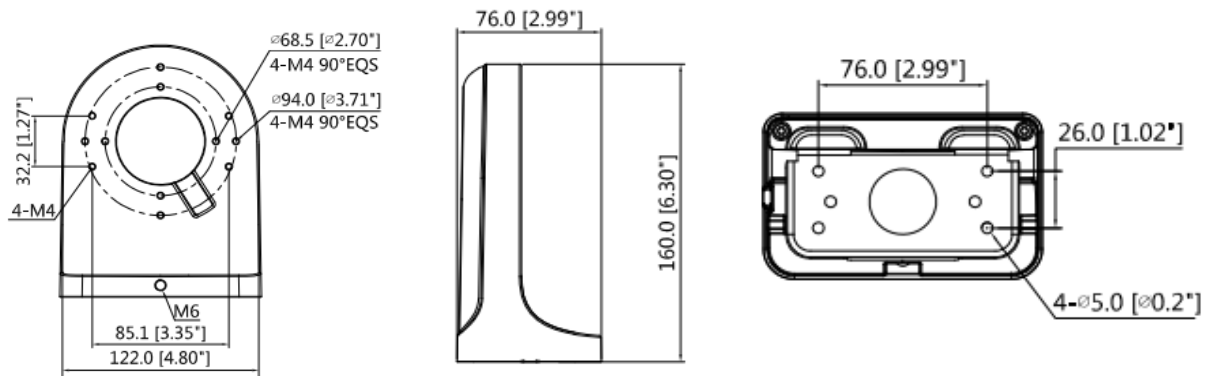

- 美觀設計
- 鋁合金和鍍鋅鋼板(SECC)材質
- 防水壁掛支架

型號：DH-PFB204W

技術&規格

材質	鋁合金、鍍鋅鋼板(SECC)
尺寸 (W×H×D)	160mmx122mmx76mm
重量	0.49kg
承重	1.0Kg
顏色	白
工作環境	-40°C~+60°C
相對濕度	<90% RH

尺寸

應用