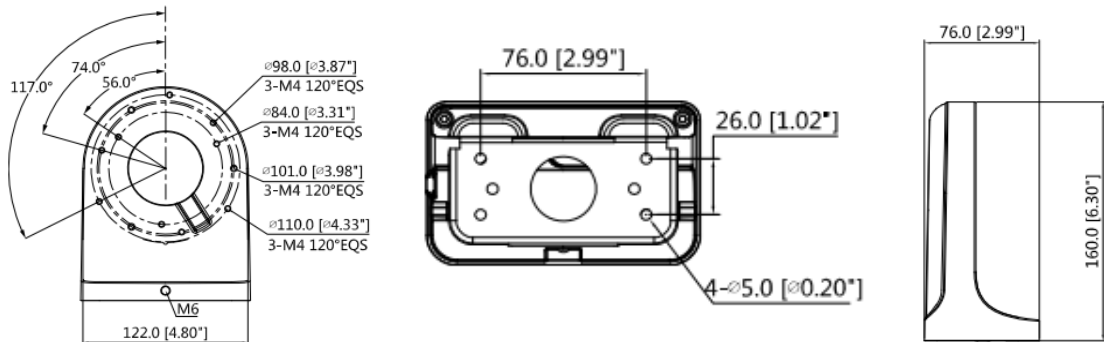

- 美觀設計
- 鋁合金和鍍鋅鋼板(SECC)材質
- 防水壁掛支架

型號：DH-PFB203W

技術&規格

材質	鋁合金、鍍鋅鋼板(SECC)
尺寸 (W×H×D)	160mmx122mmx76mm
重量	0.5kg
承重	1.0Kg
顏色	白
工作環境	-40°C~+60°C
相對濕度	<90% RH

尺寸

應用